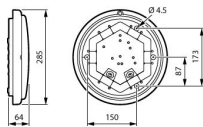

Specificaties Philips LED Bulkhead WL070V
Ledinaire Kunststof Wit 17W 1700lm - 830-840
CCT | 285mm - IP65

[Bekijk product](#)

Product Details

EOC8 50824899

Algemene informatie

Artikelnummer	248746
EAN	8720169508248
Merk	Philips
Fabrikantnaam	WL070V LED11_17S/830_835_840
Lampdirect All-in garantie	3 jaar
Levensduur (uur)	50000

Powerfactor >0.90

Type product LED Bulkheads

Armatuur Informatie

Type Armatuur Professioneel

Montage Opbouwmontage

Armatuur Aansluiting PI (2-polige Insteekaansluiting)

IP-Waarde IP65 - Stof- en Waterdicht

Slagvastheid (IK-waarde) IK08 - 5 Joule

Bedrijfstemperatuur -20 tot + 40

Kleur Armatuur Wit

Behuizing Plastic

Kleur behuizing Wit

Product Serie Ledinaire

Afmetingen

Diameter (mm) 285

Lengte (mm) 285

Breedte (mm) 285

Hoogte (mm) 64

Sensor Informatie

Sensortype

Waarom Lampdirect?

Geen sensor

Bestel bij de **grootste lichtspecialist** van Europa

Offerte op maat