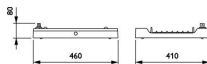

Specificaties Philips LED Highbay GentleSpace BY482P 120W 17000lm 44D - 840 Koel Wit | IP65 - Dali Dimbaar

[Bekijk product](#)