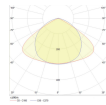

[Bekijk product](#)

Algemene informatie

Artikelnummer	243424
EAN	8719157035330
Merk	Noxion
Fabrikantnaam	Noxion LED Linear Light NX-Line Module 8/1500 35W 4000K FD120 WH +Emergency integration
Lampdirect All-in garantie	6 jaar
Levensduur (uur)	50000

Technische Informatie

Techniek	LED Geïntegreerd
Netspanning (Volt)	220-240
Dimbaar	Niet Dimbaar
Lichtkleur	Wit
Kleurcode	840 Koel Wit
Lichtkleur (Kelvin)	4000 Koel Wit
Kleurweergave (Ra)	80-89 - Goede kleurweergave
Kleurinstelling	Enkele kleur
Lumen Watt Verhouding (Lm/W)	160
Gradenbundel (graden)	120
Powerfactor	>0.90
Inclusief Lamp	Ja
Lengte	150cm