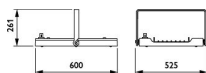

Specificaties Philips LED Highbay GentleSpace BY481P 232W 35000lm 44D - 865
Daglicht | IP65 - Dali Dimbaar