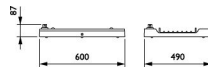

Specificaties Philips LED Highbay GentleSpace BY481P 232W 35000lm 44D - 840 Koel Wit | IP65 - Dali Dimbaar

[Bekijk product](#)