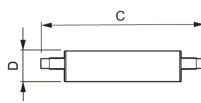

Specificaties Philips Corepro LED Lineair R7s 118mm 14W
2000lm - 840 Koel Wit | Dimbaar - Vervangt 120W

[Bekijk product](#)

Algemene informatie

Artikelnummer	231200
EAN	8718696714065
Merk	Philips
Fabrikantnaam	CorePro LED linear D 14-120W R7S 118 840
Aantal in omdoos	1
Lampdirect All-in garantie	2 jaar
Energielabel	D
Energielabel oud	A++
Levensduur (uur)	15000

Technische Informatie

Techniek	LED
Type product	R7s LED
Dimbaar	Dimbaar
Lampvoet (fitting)	R7s
Kleurcode	840 Koel Wit
Lichtkleur (Kelvin)	4000 Koel Wit
Kleurweergave (Ra)	80-89 - Goede kleurweergave
Lichtkleur	Wit
Kleurinstelling	Enkele kleur
Lumen Watt Verhouding (Lm/W)	142.9
Sensortype	Geen sensor

Lamp Informatie

EOC8 71406500

Product Serie CorePro

Afmetingen

Lengte (mm) 118

Diameter (mm) 29

Vorm Dubbelzijdige Pin

Waarom Lampdirect?