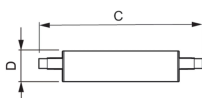

Specificaties Philips Corepro LED Lineair R7s 118mm 14W
2000lm - 830 Warm Wit | Dimbaar - Vervangt 120W

[Bekijk product](#)

Algemene informatie

Artikelnummer	230946
EAN	8718696714003
Merk	Philips
Fabrikantnaam	CorePro LED linear D 14-120W R7S 118 830
Aantal in omdoos	10
Lampdirect All-in garantie	2 jaar
Energielabel	D
Energielabel oud	A++
Levensduur (uur)	15000

Technische Informatie

Techniek	LED
Type product	R7s LED
Vervangt (Watt)	120
Netspanning (Volt)	220-240
Watt	14
Dimbaar	Dimbaar
Lampvoet (fitting)	R7s
Kleurcode	830 Warm Wit
Lichtkleur (Kelvin)	3000 Warm Wit
Kleurweergave (Ra)	80-89 - Goede kleurweergave
Lichtkleur	Wit

Kleurinstelling	Enkele kleur
Lichtopbrengst (Lumen)	2000
Lumen Watt Verhouding (Lm/W)	142.9
Sensortype	Geen sensor

Lamp Informatie

EOC8	71400300
Product Serie	CorePro

Afmetingen

Lengte (mm)	118
Diameter (mm)	29
Vorm	Dubbelzijdige Pin