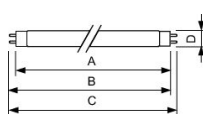

Specificaties Philips MASTER TL-D 58W - Groen | 150cm

[Bekijk product](#)

Algemene informatie

Artikelnummer	180066
EAN	8711500954497
Merk	Philips
Fabrikantnaam	TL-D Colored 58W Green 1SL/25
Aantal in omdoos	25
Lampdirect All-in garantie	5 jaar
Energielabel oud	A
Levensduur (uur)	15000
Roteerbaar	Nee

Technische Informatie

Techniek	Fluorescent
Watt	58
Dimbaar	Dimbaar i.c.m. een dimbaar voorschakelapparaat
Lampvoet (fitting)	G13 (T8/TL-D)
Lichtkleur	Groen
Kleurinstelling	Enkele kleur
Lichtopbrengst (Lumen)	6750
Lumen Watt Verhouding (Lm/W)	116.4
Voorschakelapparaat Benodigd	Ja
Lengte TL-Buis	150cm

Sensortype Geen sensor

Type product TL-D / T8 Buizen

Lamp Informatie

EOC8 95449740

Kenmerk(en) Groen

Product Serie TL-D gekleurd

Afmetingen

Lengte (mm) 1500

Diameter (mm) 28

Waarom Lampdirect?

Bestel bij de **grootste lichtspecialist** van Europa

Offerte op maat

Tot 7 jaar **all-in garantie**

Gemakkelijk retourneren