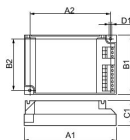

Specificaties Philips HF-P 218 PL-T/C III 220-240V

[Bekijk product](#)

Product Details

Aantal in omdoos 12

Algemene informatie

Artikelnummer	180414
EAN	8711500881038
Merk	Philips
Fabrikantnaam	HF-P 1/218 PL-T/C III 220-240V
Lampdirect All-in garantie	1 jaar