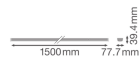

[Bekijk product](#)

Algemene informatie

Artikelnummer	247129
EAN	4058075773295
Merk	Ledvance
Fabrikantnaam	TRUSYS FLEX P 70W 840 DS CL WT EM LEDV
Lampdirect All-in garantie	3 jaar
Levensduur (uur)	100000

Technische Informatie

Techniek	LED Geïntegreerd
Netspanning (Volt)	220-240
Dimbaar	Niet Dimbaar
Lichtkleur	Wit
Kleurcode	840 Koel Wit
Lichtkleur (Kelvin)	4000 Koel Wit
Kleurweergave (Ra)	80-89 - Goede kleurweergave
Kleurinstelling	Enkele kleur
Lumen Watt Verhouding (Lm/W)	175
Gradenbundel (graden)	30
Powerfactor	>0.95
Inclusief Lamp	Ja