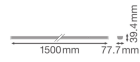

[Bekijk product](#)

Algemene informatie

Artikelnummer	247011
EAN	4058075771154
Merk	Ledvance
Fabrikantnaam	TRUSYS FLEX P 70W 840 DS CL WT DALILEDV
Lampdirect All-in garantie	5 jaar
Levensduur (uur)	100000

Technische Informatie

Techniek	LED Geïntegreerd
Netspanning (Volt)	220-240
Dimbaar	Dimbaar met Dali
Lichtkleur	Wit
Kleurcode	840 Koel Wit
Lichtkleur (Kelvin)	4000 Koel Wit
Kleurweergave (Ra)	80-89 - Goede kleurweergave
Kleurinstelling	Enkele kleur
Lumen Watt Verhouding (Lm/W)	175
Gradenbundel (graden)	30
Powerfactor	>0.95
Inclusief Lamp	Ja