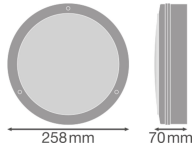

Specificaties Ledvance LED Bulkhead Surface 250 Wit 10W 800lm - 830 Warm Wit | 250mm - IP65

[Bekijk product](#)

Algemene informatie

Artikelnummer	243694
EAN	4058075647145
Merk	Ledvance
Fabrikantnaam	SF BLKH 250 P 10W 830 WT IP65 LEDV
Lampdirect All-in garantie	5 jaar
Levensduur (uur)	50000

Technische Informatie

Techniek	LED Geïntegreerd
Netspanning (Volt)	220-240
Dimbaar	Niet Dimbaar
Kleurcode	830 Warm Wit
Lichtkleur (Kelvin)	3000 Warm Wit
Kleurweergave (Ra)	80-89 - Goede kleurweergave
Lichtkleur	Wit
Kleurinstelling	Enkele kleur
Lumen Watt Verhouding (Lm/W)	80
Optische Afdekking	PC (Polycarbonaat)
Powerfactor	>0.70
Type product	LED Bulkheads

Armatuur Informatie

Type Armatuur	Professioneel
Montage	Opbouwmontage
Armatuur Aansluiting	PI (Insteekaansluiting)
IP-Waarde	IP65 - Stof- en Waterdicht
Slagvastheid (IK-waarde)	IK10 - 20 Joule
Bedrijfstemperatuur	-20 tot + 40
Kleur Armatuur	Wit
Behuizing	Polycarbonaat
Kleur behuizing	Wit
Noodverlichting	Geen Noodverlichting
Product Serie	SURFACE BULKHEAD 250

Afmetingen

Lengte (mm)	250
Breedte (mm)	250

Sensor Informatie

Sensortype	Geen sensor
------------	-------------

Waarom Lampdirect?

Bestel bij de **grootste lichtspecialist** van Europa

Offerte op maat

Tot 7 jaar **all-in garantie**