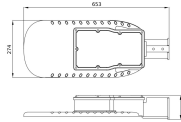

Specificaties Ledvance LED
Straatverlichting Eco Area 150W 18750lm
- 830 Warm Wit | IP66

[Bekijk product](#)

Algemene informatie

Artikelnummer	240870
EAN	4058075557932
Merk	Ledvance
Fabrikantnaam	ECOAREASPD 150W 830 IP66 GY 2X1 EUE
Lampdirect All-in garantie	5 jaar
Levensduur (uur)	50000

Technische Informatie

Techniek	LED Geïntegreerd
Netspanning (Volt)	220-240
Dimbaar	Niet Dimbaar
Kleurcode	830 Warm Wit
Lichtkleur (Kelvin)	3000 Warm Wit
Kleurweergave (Ra)	80-89 - Goede kleurweergave
Lichtkleur	Wit
Kleurinstelling	Enkele kleur
Lumen Watt Verhouding (Lm/W)	125
Gradenbundel (graden)	150x85
Powerfactor	>0.90
Type product	LED Straatverlichting