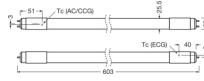

Specificaties Osram LED Buis T8 SubstiTUBE PRO (UN) Ultra Output 7.5W
1000lm - 830 Warm Wit | 60cm - Vervangt 18W

[Bekijk product](#)

Algemene informatie

Artikelnummer	240725
EAN	4058075546752
Merk	Osram
Fabrikantnaam	ST8PROU-0.6M 7,5W/830220-240VUN10X1
Aantal in omdoos	10
Lampdirect All-in garantie	5 jaar
Energielabel	E
Levensduur (uur)	60000

Technische Informatie

Techniek	LED
Dimbaar	Niet Dimbaar
Lampvoet (fitting)	G13 (T8/TL-D)
Roteerbaar	Nee
Kleurcode	830 Warm Wit
Lichtkleur (Kelvin)	3000 Warm Wit
Kleurweergave (Ra)	80-89 - Goede kleurweergave
Lichtkleur	Wit
Kleurinstelling	Enkele kleur
Lumen Watt Verhouding (Lm/W)	133.3
Type product	T8 LED TL Buizen
Sensortype	Geen sensor

Afmetingen

Lengte TL-Buis	60cm
Lengte (mm)	600
Diameter (mm)	26

Waarom Lampdirect?

Bestel bij de **grootste lichtspecialist** van Europa

Offerte op maat

Tot 7 jaar **all-in garantie**

Gemakkelijk retourneren