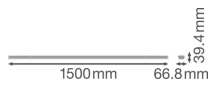

Specificaties Ledvance TruSys Performance Rail Systeem 50W 8000lm - 840 Koel Wit | Kleine Stralingshoek - 3 uur noodverlichting

[Bekijk product](#)