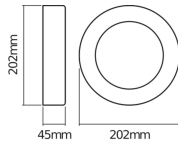

Specificaties Ledvance LED Wandlamp
Endura Stijl Ring Donker Grijs 13.5W
480lm - 830 Warm Wit