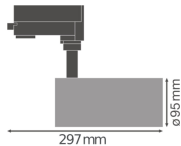

Specificaties Ledvance LED Railspot  
D95 Zwart 55W 4000lm 24D - 930  
Warm Wit | Beste Kleurweergave

[Bekijk product](#)

## Technische Informatie

Techniek	LED Geïntegreerd
Netspanning (Volt)	220-240
Dimbaar	Niet Dimbaar
Kleurcode	930 Warm Wit
Lichtkleur (Kelvin)	3000 Warm Wit
Kleurweergave (Ra)	90-99 - Perfecte kleurweergave
Lichtkleur	Wit
Kleurinstelling	Enkele kleur
Lumen Watt Verhouding (Lm/W)	73
Gradenbundel (graden)	24
Powerfactor	>0.90
Type product	LED Railspots

## Afmetingen

Lengte (mm)	95
Breedte (mm)	95
Diameter (mm)	95