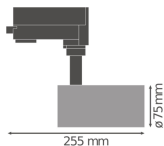

Specificaties Ledvance LED Railspot  
D75 Zwart 25W 1750lm 24D - 930  
Warm Wit | Beste Kleurweergave

[Bekijk product](#)

## Technische Informatie

Techniek	LED Geïntegreerd
Netspanning (Volt)	220-240
Dimbaar	Niet Dimbaar
Kleurcode	930 Warm Wit
Lichtkleur (Kelvin)	3000 Warm Wit
Kleurweergave (Ra)	90-99 - Perfecte kleurweergave
Lichtkleur	Wit
Kleurinstelling	Enkele kleur
Lumen Watt Verhouding (Lm/W)	70
Gradenbundel (graden)	24
Powerfactor	>0.90
Type product	LED Railspots

## Afmetingen

---

Lengte (mm)	75
Breedte (mm)	75
Diameter (mm)	75