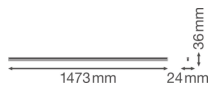

Specificaties Ledvance LED Montagebalk Linear Compact High Output
25W 2500lm - 840 Koel Wit | 150cm

[Bekijk product](#)

Algemene informatie

Artikelnummer	234124
EAN	4058075106376
Merk	Ledvance
Fabrikantnaam	LN COMP HO 1500 25W/4000K
Lampdirect All-in garantie	5 jaar
Levensduur (uur)	50000

Technische Informatie

Techniek	LED Geïntegreerd
Netspanning (Volt)	220-240
Dimbaar	Niet Dimbaar
Lichtkleur	Wit
Kleurcode	840 Koel Wit
Lichtkleur (Kelvin)	4000 Koel Wit
Kleurweergave (Ra)	80-89 - Goede kleurweergave
Kleurinstelling	Enkele kleur
Lumen Watt Verhouding (Lm/W)	100
Powerfactor	>0.90
Inclusief Lamp	Ja
Geschikt voor Buitengebruik	Nee
Lengte	150cm
Type product	LED Montagebalken

Afmetingen

Lengte (mm)	1473
Breedte (mm)	24
Hoogte (mm)	36

Sensor Informatie

Sensortype	Geen sensor
------------	-------------

Waarom Lampdirect?

Bestel bij de **grootste lichtspecialist** van Europa

Offerte op maat