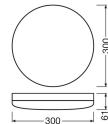

[Bekijk product](#)

Algemene informatie

Artikelnummer	231356
EAN	4058075062207
Merk	Ledvance
Fabrikantnaam	Surface-C LED 300 24W/3000K IK10
Lampdirect All-in garantie	5 jaar
Levensduur (uur)	50000
D-Mark	Ja

Technische Informatie

Techniek	LED Geïntegreerd
Netspanning (Volt)	220-240
Dimbaar	Niet Dimbaar
Kleurcode	830 Warm Wit
Lichtkleur (Kelvin)	3000 Warm Wit
Kleurweergave (Ra)	80-89 - Goede kleurweergave
Lichtkleur	Wit
Kleurinstelling	Enkele kleur
Lumen Watt Verhouding (Lm/W)	75
Optische Afdekking	Polycarbonate (PC)
Powerfactor	>0.90