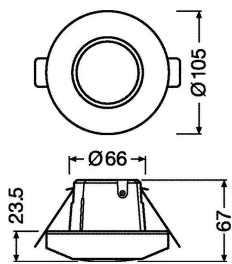

Specificaties Osram Dali-2 Sensor LS/PD O CI

[Bekijk product](#)

Algemene informatie

Artikelnummer	251094
EAN	4052899630444
Merk	Osram
Fabrikantnaam	DALI-2 SENSOR LS-PD O CI LS/PD O CI
Aantal in omdoos	24
Lampdirect All-in garantie	5 jaar

Technische Informatie

Watt	0.1
Netspanning (Volt)	16
Armatuur Aansluiting	Schroefloze klem
Montage	Inbouwmontage
Type product	Accessoires - Sensor

Lamp Informatie

Product Serie	DALI-2 SENSOR LS-PD O CI
---------------	--------------------------

Afmetingen

Hoogte (mm)	67
Breedte (mm)	105

Diameter (mm) 105

Sensor Informatie

Sensortype Bewegingssensor, Schemerschakelaar

Sensorbereik (m) 12

Detectiehoek Sensor (graden) 360

Waarom Lampdirect?