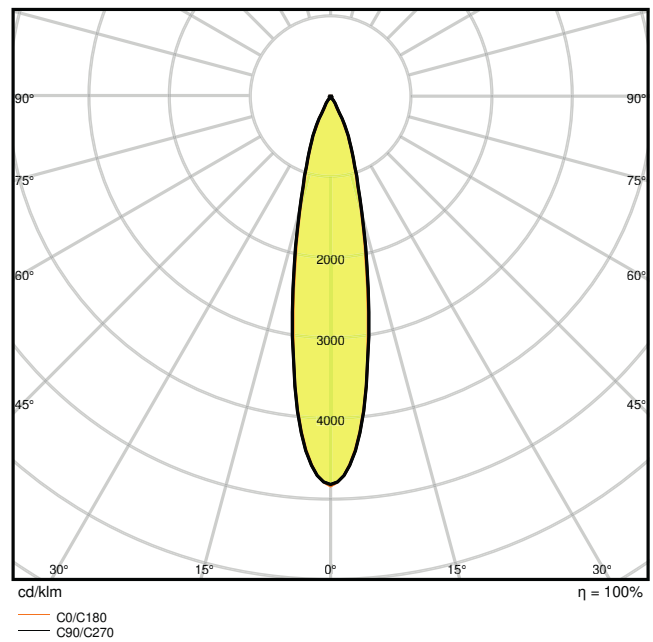

TRACK SP D95 55W4000K 90RA NFL WT