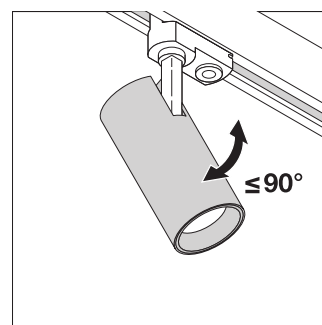

Aanbestedingsteksten	Naam document
Tender documenten	TRACKLIGHT SPOT D95 55W 55 W 4000 K 90RA NFL WT-NL

LOGISTIEKE GEGEVENS

Productcode	Verpakkingseenheid (stuks per verpakking)	Afmetingen (lengte x breedte x hoogte)	Brutogewicht	Volume
4058075113541	Vouwdoos 1	120 mm x 120 mm x 330 mm	1625.00 g	4.75 dm³
4058075113558	Verzenddoos 4	495 mm x 130 mm x 340 mm	6977.00 g	21.88 dm³

De genoemde productcodes beschrijven de kleinste hoeveelheid die besteld kan worden. Eén verzendenheid kan bestaan uit één of meer afzonderlijke producten. Bij het plaatsen van een order enkele of veelvoud van de verpakkingseenheid invoeren.

AANVULLENDE CATALOGUSINFORMATIE

Referenties / Links

– Voor garantie zie www.benelux.ledvance.com/garantie

DISCLAIMER

Onder voorbehoud van verandering zonder kennisgeving. Fouten en drukfouten voorbehouden. Zorg ervoor dat u de meest recente versie gebruikt.