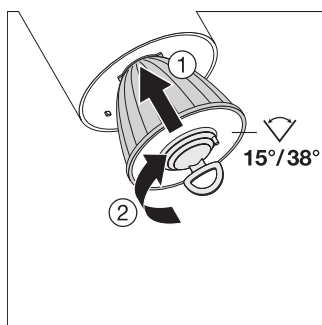

Aanbestedingsteksten	Naam document
Tender documenten	TRACKLIGHT SPOT D95 55W 55 W 4000 K 90RA NFL WT-NL

LOGISTIEKE GEGEVENS

Productcode	Verpakkingseenheid (stuks per verpakking)	Afmetingen (lengte x breedte x hoogte)	Brutogewicht	Volume
4058075113541	Vouwdoos 1	120 mm x 120 mm x 330 mm	1625.00 g	4.75 dm³
4058075113558	Verzenddoos 4	495 mm x 130 mm x 340 mm	6977.00 g	21.88 dm³

De genoemde productcodes beschrijven de kleinste hoeveelheid die besteld kan worden. Eén verzendenheid kan bestaan uit één of meer afzonderlijke producten. Bij het plaatsen van een order enkele of veelvoud van de verpakkingseenheid invoeren.

AANVULLENDE CATALOGUSINFORMATIE

Referenties / Links

– Voor garantie zie www.benelux.ledvance.com/garantie

DISCLAIMER

Onder voorbehoud van verandering zonder kennisgeving. Fouten en drukfouten voorbehouden. Zorg ervoor dat u de meest recente versie gebruikt.