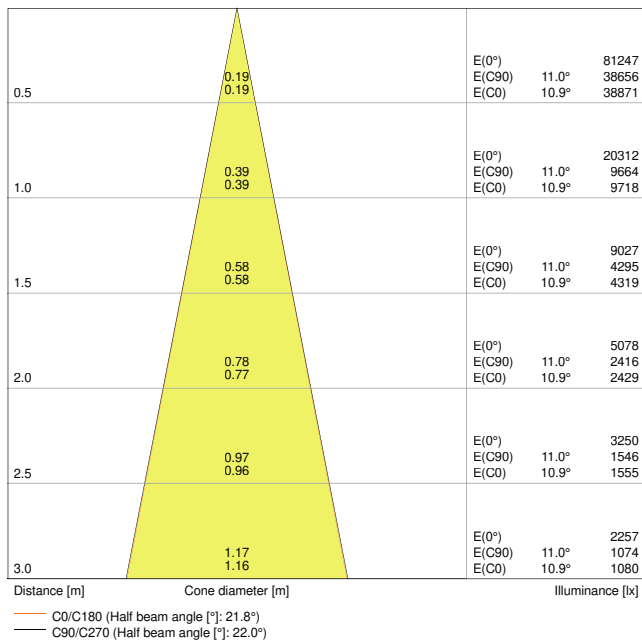

TRACK SP D95 55W4000K 90RA NFL WT