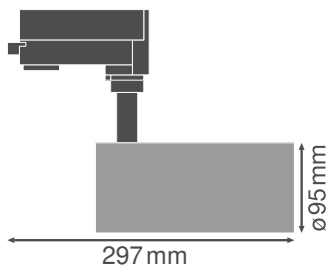

## Fotometrische gegevens

Lichtstroom	4200 lm
Lichtstroom efficiëntie	75 lm/W
Kleurtemperatuur	4000 K
Lichtkleur	Koel wit
Kleurweergave-index Ra	90
Standaardafwijking van kleurproeven	$\leq 3$ sdc <sub>m</sub>
Lichtsterkte	-
Flikkervrij	Ja
Flikkerwaarde Pst LM	-
Stroboscoopeffect waarde SVM	-
Fotobiologische veiligheidsgroep EN62778	RG1
Stralingshoek	24 °

TRACK SP D95 55W4000K 90RA NFL WT

TRACK SP D95 55W4000K 90RA NFL WT

AFMETINGEN & GEWICHT

Diameter	95,00 mm
Hoogte	297,00 mm
Product gewicht	1520,00 g

TRACK SP D95 BK

MATERIALEN & KLEUREN

Kleur van het product	Wit
Kleur behuizing	Wit
Body materiaal	Aluminum