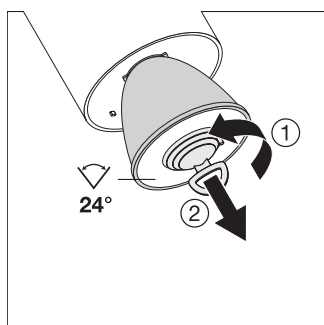

Aanbestedingsteksten	Naam document
Tender documenten	TRACKLIGHT SPOT D95 55W 55 W 4000 K 90RA NFL WT-NL

LOGISTIEKE GEGEVENS

Productcode	Verpakkingseenheid (stuks per verpakking)	Afmetingen (lengte x breedte x hoogte)	Brutogewicht	Volume
4058075113541	Vouwdoos 1	120 mm x 120 mm x 330 mm	1625.00 g	4.75 dm³
4058075113558	Verzenddoos 4	495 mm x 130 mm x 340 mm	6977.00 g	21.88 dm³

De genoemde productcodes beschrijven de kleinste hoeveelheid die besteld kan worden. Eén verzendenheid kan bestaan uit één of meer afzonderlijke producten. Bij het plaatsen van een order enkele of veelvoud van de verpakkingseenheid invoeren.

AANVULLENDE CATALOGUSINFORMATIE

Referenties / Links

– Voor garantie zie www.benelux.ledvance.com/garantie

DISCLAIMER

Onder voorbehoud van verandering zonder kennisgeving. Fouten en drukfouten voorbehouden. Zorg ervoor dat u de meest recente versie gebruikt.