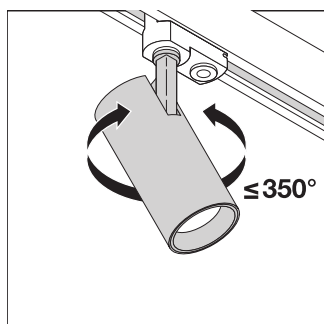

Aanbestedingsteksten	Naam document
Tender documenten	TRACKLIGHT SPOT D95 55W 55 W 4000 K 90RA NFL WT-NL

LOGISTIEKE GEGEVENS

Productcode	Verpakkingseenheid (stuks per verpakking)	Afmetingen (lengte x breedte x hoogte)	Brutogewicht	Volume
4058075113541	Vouwdoos 1	120 mm x 120 mm x 330 mm	1625.00 g	4.75 dm³
4058075113558	Verzenddoos 4	495 mm x 130 mm x 340 mm	6977.00 g	21.88 dm³

De genoemde productcodes beschrijven de kleinste hoeveelheid die besteld kan worden. Eén verzendenheid kan bestaan uit één of meer afzonderlijke producten. Bij het plaatsen van een order enkele of veelvoud van de verpakkingseenheid invoeren.

AANVULLENDE CATALOGUSINFORMATIE

Referenties / Links

– Voor garantie zie www.benelux.ledvance.com/garantie

DISCLAIMER

Onder voorbehoud van verandering zonder kennisgeving. Fouten en drukfouten voorbehouden. Zorg ervoor dat u de meest recente versie gebruikt.