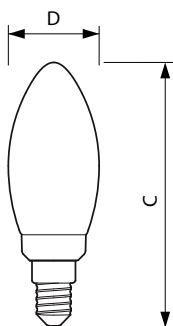

Master Value decoratieve LED kaars- en kogellampen

Dimbaarheid en regelsystemen	
Dimbaar	Alleen met specifieke dimmers
Eigenschappen behuizing en afmetingen	
Lampafwerking	Amber
Lampmateriaal	Glas
Lampvorm	B35
Keurmerken en classificaties	
Energieverbruik kWh/1.000 uur	3 kWh
EyeComfort	Ja
CE-markering	Ja
Conform EU RoHS-richtlijn	Ja
Toepassingsomstandigheden	
kan dit worden gebruikt in gesloten armaturen	No

Productgegevens	
Productnaam voor bestelling	MAS VLE LEDCandleD2.5-15WE14 B35GOLDSP G
Volledige productnaam	MAS VLE LEDCandleD2.5-15WE14 B35GOLDSP G
Full EOC	871951431603400
Bestelcode	8719514316034
Materiaalnr. (12NC)	929002983202
Lokale code	31603400
Nettogewicht (per stuk)	0,020 kg
EAN/UPC - product/behuizing	8719514316034
Numerator - Dozen per buitendoos	10
EAN/UPC - Case	8719514316041

Maatschets

Product	D	C
MAS VLE LEDCandleD2.5-15WE14 B35GOLDSP G	36 mm	95 mm