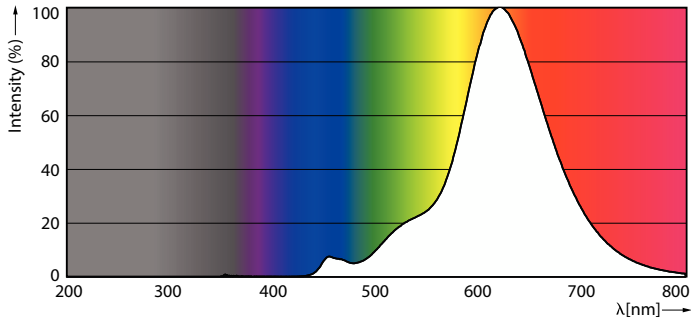

### Product gegevens

Algemene informatie		Photobiological safety according to EN 62471 RG1	
Lampvoet	E14		
Nominale levensduur	15.000 hr		
Schakelcyclus	20.000		
Lamptype	LED		
Gegevens lichttechniek		Bedrijfs- en elektrische gegevens	
Kleurcode	818 [CCT of 1800K]	Ingangsfrequentie	50 to 60 Hz
Lichtstroom	136 lm	Ingangsfrequentie	50 tot 60 Hz
Lichtrendement (gespec.) (nom.)	54 lm/W	Energieverbruik	2,5 W
Kleuraanduiding	1800	Lampstroom (nom.)	14 mA
Gecorreleerde kleurtemperatuur (nom)	1800 K	Overeenkomstig vermogen	15 W
Kleurconsistentie	<6	Opstarttijd (nom.)	0,5 s
Kleurweergave-index (CRI)	80	Opwarmtijd tot 60% licht	0,5 s
LLMF bij einde nominale levensduur (nom.)	70 %	Arbeidsfactor	0,7
Flikkerwaarde (PstLM)	1	Spanning (nom.)	220-240 V
Stroboscoopeffectwaarde (SVM)	0,4		
		Operationele temperatuur	
		Omgevingstemperatuurbereik	-20 tot +45 °C
		T-behuizing maximaal (nom.)	38 °C

## Fotometrische gegevens

Spectral Power Distribution Colour - MAS VLE LEDCandleD2.5-15WE14  
B35GOLDSP G