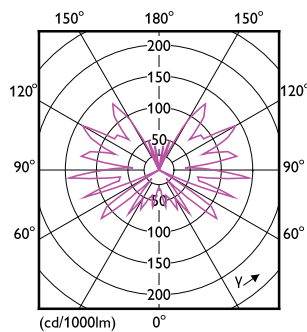

General uniform lighting - MAS VLE LEDCandleD2.5-15WE14 B35GOLDSP G

Light Distribution Diagram - MAS VLE LEDCandleD2.5-15WE14 B35GOLDSP G