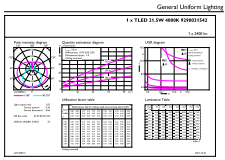

Maatschets

Product	D1	D2	A1	A2	A3
CorePro LEDtube 1200mm UO 21.5W 840 T8	25,7 mm	28 mm	1.198 mm	1.205 mm	1.212 mm

CorePro LEDtube EM/Mains T8

Fotometrische gegevens

General uniform lighting - CorePro LEDtube 1200mm UO 21.5W 840 T8