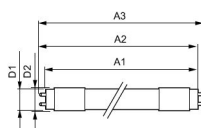

Caractéristiques Philips LED Tube T8 CorePro (UN) Ultra Output 23W 3500lm - 840 Blanc Froid | 150cm Équivalent 58W

[Voir le produit](#)

Informations Générales

Réf.	248775
EAN	8720169200043
Marque	Philips
Nom du fabricant	CorePro LEDtube UN 1500mm UO 23W840 T8
Quantité pré-emballée d'origine	20
Lampdirect Garantie Totale	3 ans
Étiquette énergétique	D
Durée de Vie Moyenne (heure)	50000
Tension (V)	220-240

Dimensions

Longueur	150cm
Longueur (mm)	1514
Diamètre (mm)	28

Pourquoi choisir Lampdirect?

-  Partenaire des **professionnels**
-  Un chargé **d'affaires dédié**
-  Jusqu'à **7 ans de garantie**
-  Retours faciles **jusqu'à 14 jours**