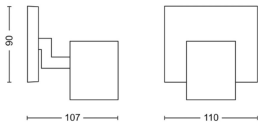

Caractéristiques Philips Runner
Applique Murale Métal Noir |
Convient pour 1x GU10

[Voir le produit](#)

Informations Générales

Réf.	253154
EAN	8719514435292
Marque	Philips
Nom du fabricant	Philips Runner opbouwspot - 1-lichts - zwart
Lampdirect Garantie Totale	2 ans

Informations techniques

Technologie	Luminaire Retrofit
Tension (V)	230
Dimmable	Non dimmable
Convient pour	GU10
Lampe Incluse	Non
Nombre de lampes	1
Puissance Maximale Estimée	20
Montage	Surface
Eclairage de Secours	Pas d'éclairage de secours
Référence Article	Retrofit Decorative Lighting

Informations de l'appareil

Connexion du Luminaire	Câble