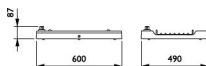

Caractéristiques Philips Highbay LED GentleSpace BY481P 162W 25000lm 44D - 840 Blanc Froid | IP65 - Dali Dimmable

[Voir le produit](#)