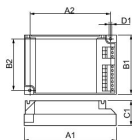

Caractéristiques Philips HF-P 218 PL-T/C III 220-240V for 2x18W

[Voir le produit](#)

Informations Générales

Quantité pré-emballée d'origine 12

Informations Générales

Réf.	180414
EAN	8711500881038
Marque	Philips
Nom du fabricant	HF-P 1/218 PL-T/C III 220-240V
Lampdirect Garantie Totale	1 an