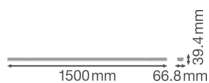

Caractéristiques Ledvance TruSys Performance Rail System 70W 11200lm - 840 Blanc Froid | Faisceau lumineux étroit

[Voir le produit](#)