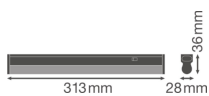

Caractéristiques Ledvance Réglette LED Linear Compact
Commutateur 4W 400lm - 830 Blanc Chaud | 30cm

[Voir le produit](#)

Informations Générales

Réf.	234131
EAN	4058075106079
Marque	Ledvance
Nom du fabricant	LN COMP SWITCH 300 4W/3000K
Lampdirect Garantie Totale	5 ans
Durée de Vie Moyenne (heure)	50000

Informations techniques

Technologie	LED Intégré
Tension (V)	220-240
Dimmable	Non dimmable
Couleur Claire	Blanc
Code Couleur	830 Blanc Chaud
Couleur de Lumière (Kelvin)	3000 Blanc Chaud
Indice de Rendu des Couleurs (Ra)	80-89 - Bon rendu des couleurs
Options de couleur	Couleur unique
Efficacité Lumineuse (Lm/W)	100
Facteur de puissance	>0.50
Lampe Incluse	Oui
Convient pour l'Extérieur	Non
Longeur	30cm
Référence Article	Réglette LED

Informations de l'appareil

Montage	Surface
Indice de Protection	IP20
Indice IK = Résistance au choc	IK03 - 0.35 joule
Logement	PC (Polycarbonate)
Couleur du Luminaire	Blanc
Couleur du boîtier	Blanc
Eclairage de Secours	Pas d'éclairage de secours
Gamme	Linear

Dimensions

Longueur (mm)	313
Largeur (mm)	28
Hauteur (mm)	36

Informations du capteur

Type de capteur	Pas de détecteur
-----------------	------------------

Pourquoi choisir Lampdirect?

-  Partenaire des **professionnels**
-  Un chargé **d'affaires dédié**
-  Jusqu'à **7 ans de garantie**
-  Retours faciles **jusqu'à 14 jours**