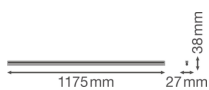

Caract ristiques Ledvance R glette LED Linear Compact 20W 2000lm - 840 Blanc Froid | 120cm

[Voir le produit](#)

Informations G n rales

R�f.	233348
EAN	4058075099753
Marque	Ledvance
Nom du fabricant	LN COMP BATTEN 1200 20W/4000K LEDV
Lampdirect Garantie Totale	5 ans
Dur�e de Vie Moyenne (heure)	50000

Informations techniques

Technologie	LED Int�gr�
Tension (V)	220-240
Dimmable	Non dimmable
Couleur Claire	Blanc
Code Couleur	840 Blanc Froid
Couleur de Lumi�re (Kelvin)	4000 Blanc Froid
Indice de Rendu des Couleurs (Ra)	80-89 - Bon rendu des couleurs
Options de couleur	Couleur unique
Efficacit� Lumineuse (Lm/W)	100
Facteur de puissance	>0.50
Lampe Incluse	Oui
Longeur	120cm
R�f�rence Article	R�glette LED

Informations de l'appareil

Montage	Surface
Connexion du Luminaire	Borne à vis, 2 pôles
Couverture Optique	PC (Polycarbonate)
Indice de Protection	IP20
Indice IK = Résistance au choc	IK03 - 0.35 joule
Température de fonctionnement	De -20 à + 40
Logement	PC (Polycarbonate)
Couleur du Luminaire	Blanc
Couleur du boîtier	Blanc
Eclairage de Secours	Pas d'éclairage de secours
Gamme	Linear

Dimensions

Longueur (mm)	1175
Largeur (mm)	27
Hauteur (mm)	38

Informations du capteur

Type de capteur Pas de détecteur

Pourquoi choisir Lampdirect?

-  Partenaire des **professionnels**
-  Un chargé **d'affaires dédié**
-  Jusqu'à **7 ans de garantie**
-  Retours faciles **jusqu'à 14 jours**