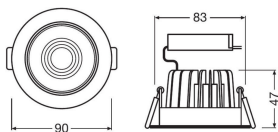

## Caractéristiques Ledvance Spot LED inclinable 8W 660lm 36D - 840 Blanc Froid | Diamètre 68mm - IP20 - DALI Dimmable

[Voir le produit](#)

## Dimensions

Hauteur (mm)	47
Diamètre (mm)	90